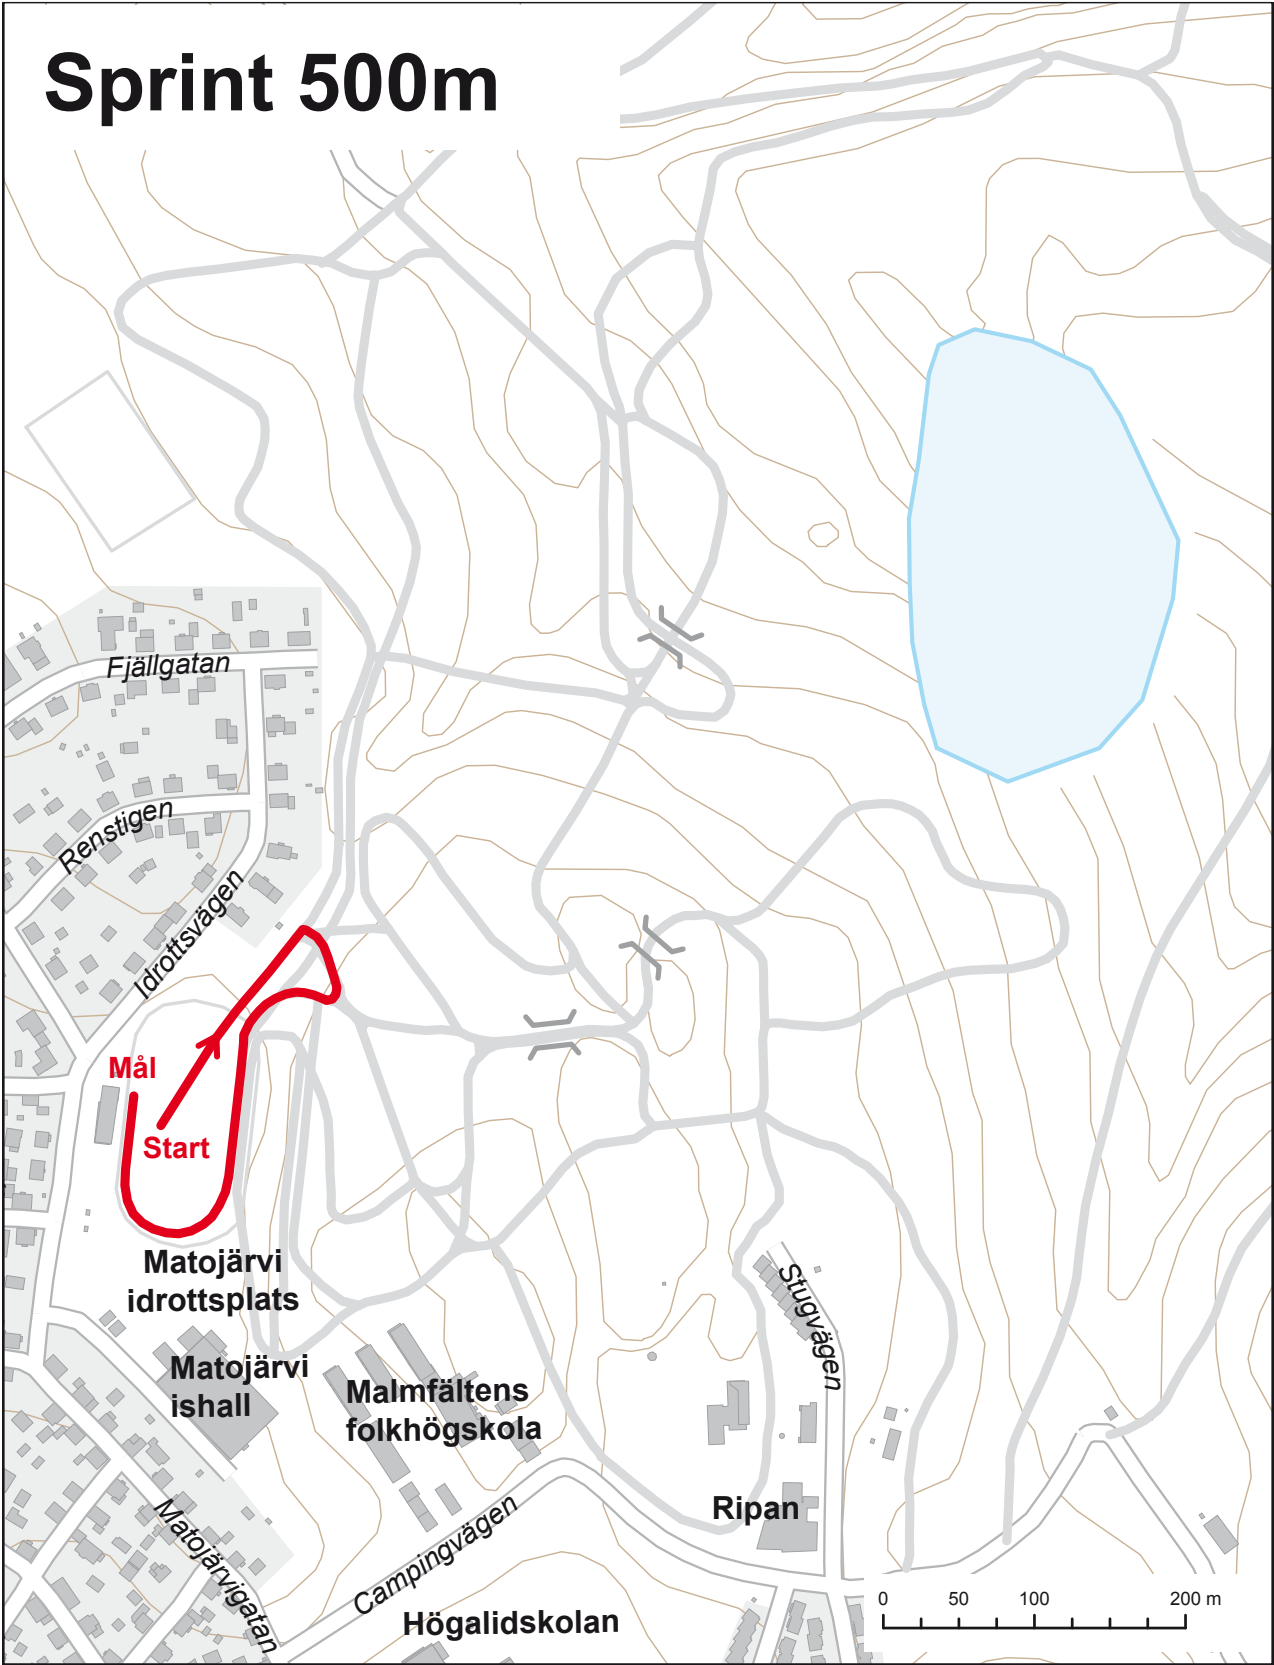

Sprint 500m