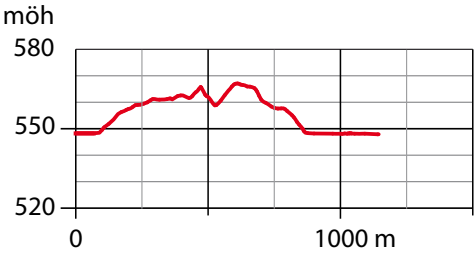

Högalidskolan

0 50 100 200 meter

750 m

Mål
Start

Malmfältens
Folkhögskola

Ripan

Högalidskolan

Sprint 1000m