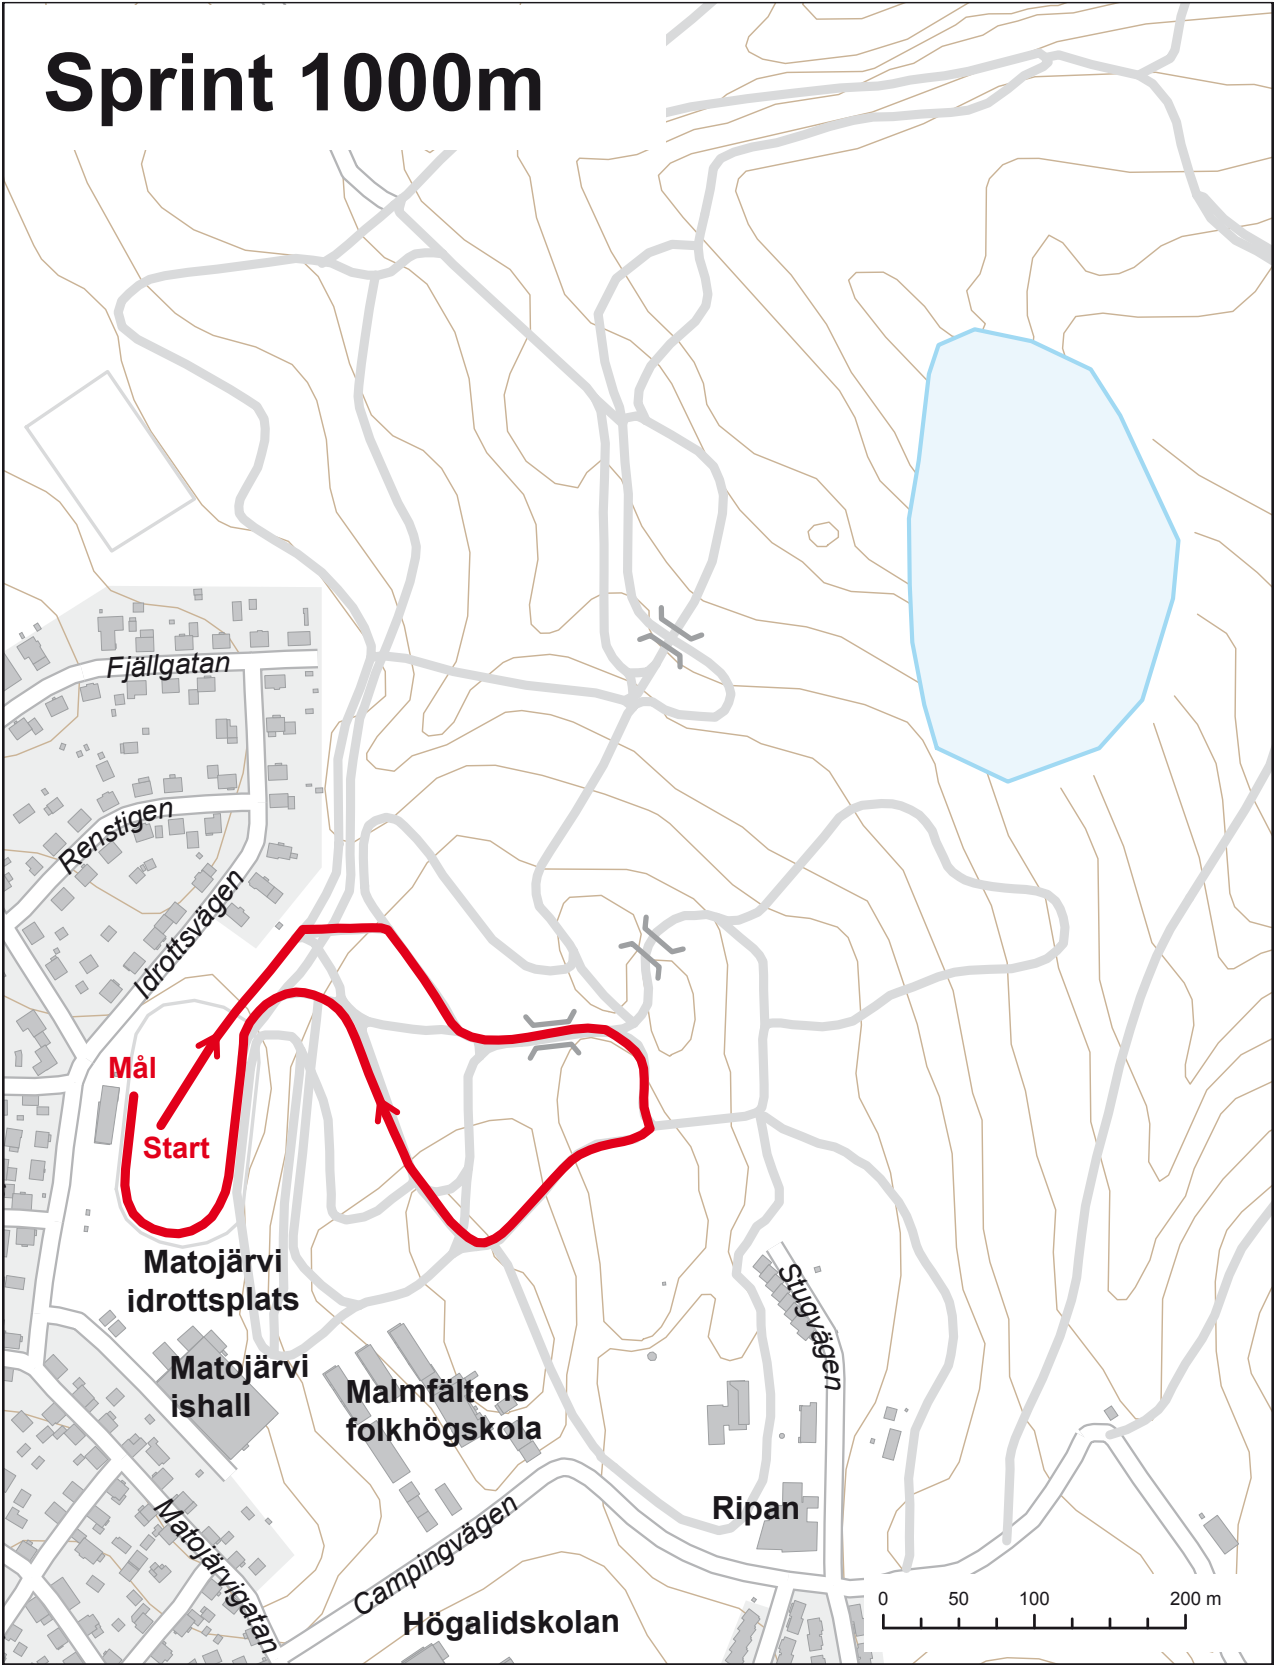

Högalidskolan

0 50 100 200 meter

750 m

Mål
Start

Malmfältens
Folkhögskola

Ripan

Högalidskolan

Sprint 1000m